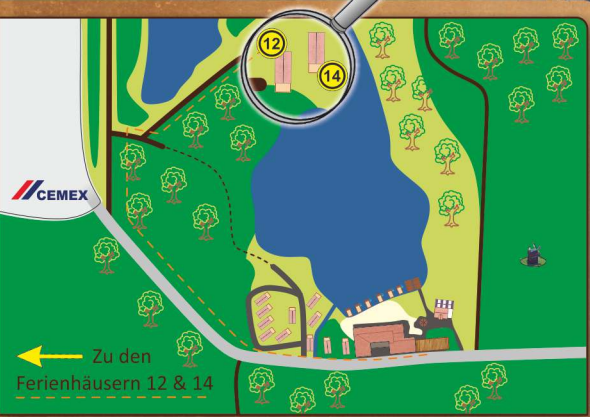

Dein Lieblingsplatz

- | | | | |
|-----------------------------|---|--|-------------------------|
| Rezeption & Information | Strandhaus - Hotelzimmer | Mühlenflöße „Christel & Horst“ | Ferienpark - Grillhütte |
| Haupteingang | „schwimmende Iglus“ „Panorama Iglus“ | Sanitäre Anlagen (WC & Duschen) | Tretboot- & Kanuanleger |
| Zugang Ferienhäuser 1 & 2 | Strandhaus - Festsaal mit Terrasse | Erlebnisspielplatz - Gekentertes Piratenschiff | Sauna |
| Zugang Ferienhauspark | Strandhaus - Frühstücksrestaurant | Stellplatz für Leihfahräder | Spielplatz |
| Das „schwimmende Seehotel“ | Biergarten - Floß an Land (Selbstbedienung) | Fahrradunterstand | Schlüsselkasten |
| Erlebnisdorf Ferienhauspark | Mühlenbaude mit Terrasse | Trausteg Paltrackwindmühle | Strand |